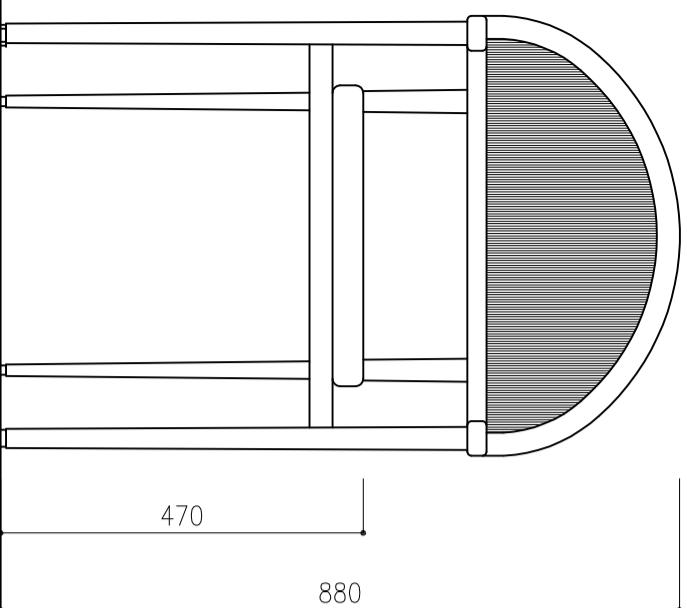

平面図

平面図

正面図

側面図

正面図

側面図

この図面は「イノベート株式会社」に帰属します。

MEMO

2023.11.16

SCALE

1/10

DATA

2023.09.20

TITLE

INV-MXUR-DC

URSA Dining Chair ダイニングチェア

INV-MXUR-DC

W570xD580XH880xSH470

作図印

確認印

御承認印

図面番号

IMNOVATE™