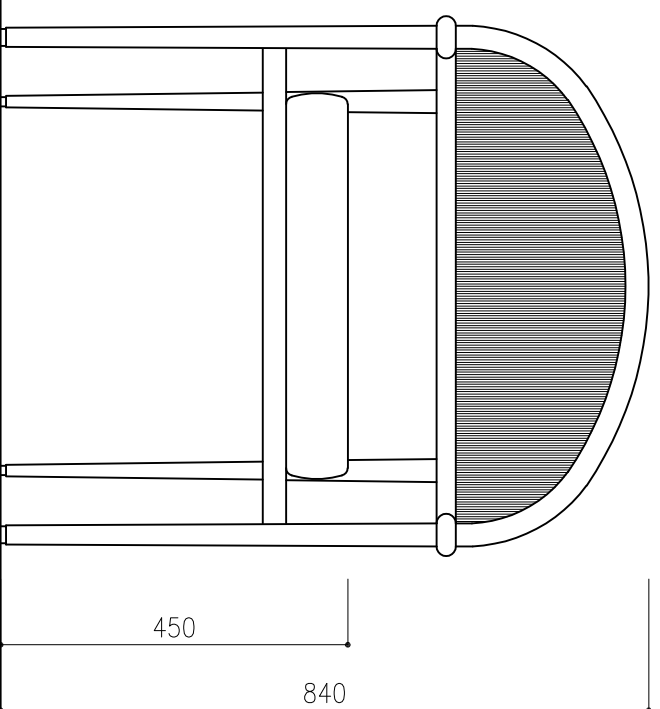

平面図

平面図

正面図

側面図

正面図

側面図

この図面は「イノベート株式会社」に帰属します。

MEMO

2023.11.16

SCALE

1/10

TITLE

INV-MXUR-S1

DATA

2023.09.20

URSA 1P Sofa 1Pソファ

作図印

確認印

御承認印

図面番号

INNOVATE™

INV-MXUR-S1
W700xD680xH840xSH450