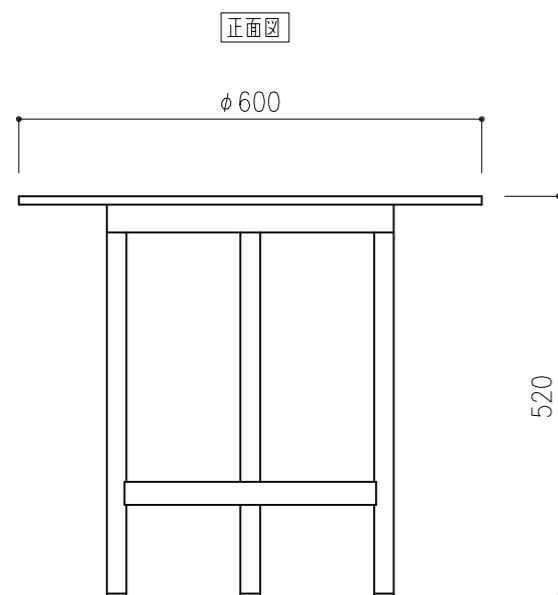

平面図

平面図

正面図

側面図

正面図

側面図

INV-TW31
φ 600xH520

この図面は「イノベート株式会社」に帰属します。

MEMO
2022.06.27
2022.07.07

SCALE	1/10
DATA	2022.05.18

TITLE	INV-TW31
	TW31 Side Table サイドテーブル

作図印	確認印	御承認印	図面番号
INNOVATE			