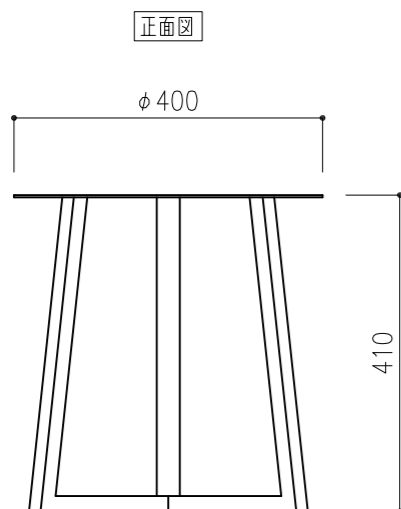

平面図

平面図

正面図

側面図

正面図

側面図

INV-TW26  
φ400xH410

この図面は「イノベート株式会社」に帰属します。

MEMO
2022.06.23
2022.07.07

SCALE	1/10
DATA	2022.05.18

TITLE	INV-TW26
	TW26 Side Table サイドテーブル

作図印	確認印	御承認印	図面番号
INNOVATE™			