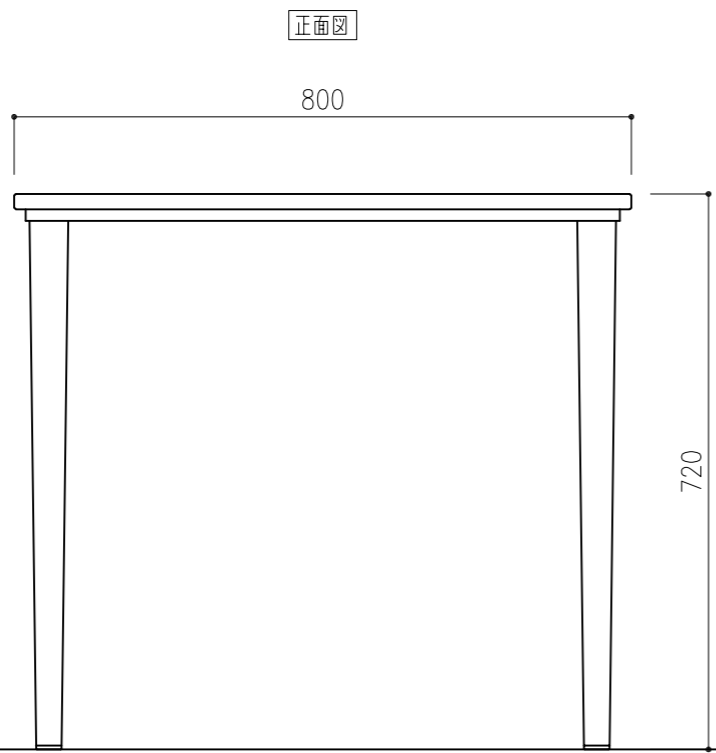

平面図

平面図

正面図

正面図

INV-TW02-1  
W800xD800xH720

この図面は「イノベート株式会社」に帰属します。

MEMO
2022.06.23
2022.07.08
2022.08.10

SCALE
1/10
DATA
2022.05.19

TITLE
INV-TW02-1
TW26 Dining Table ダイニングテーブル

作図印	確認印	御承認印	図面番号
INNOVATE			