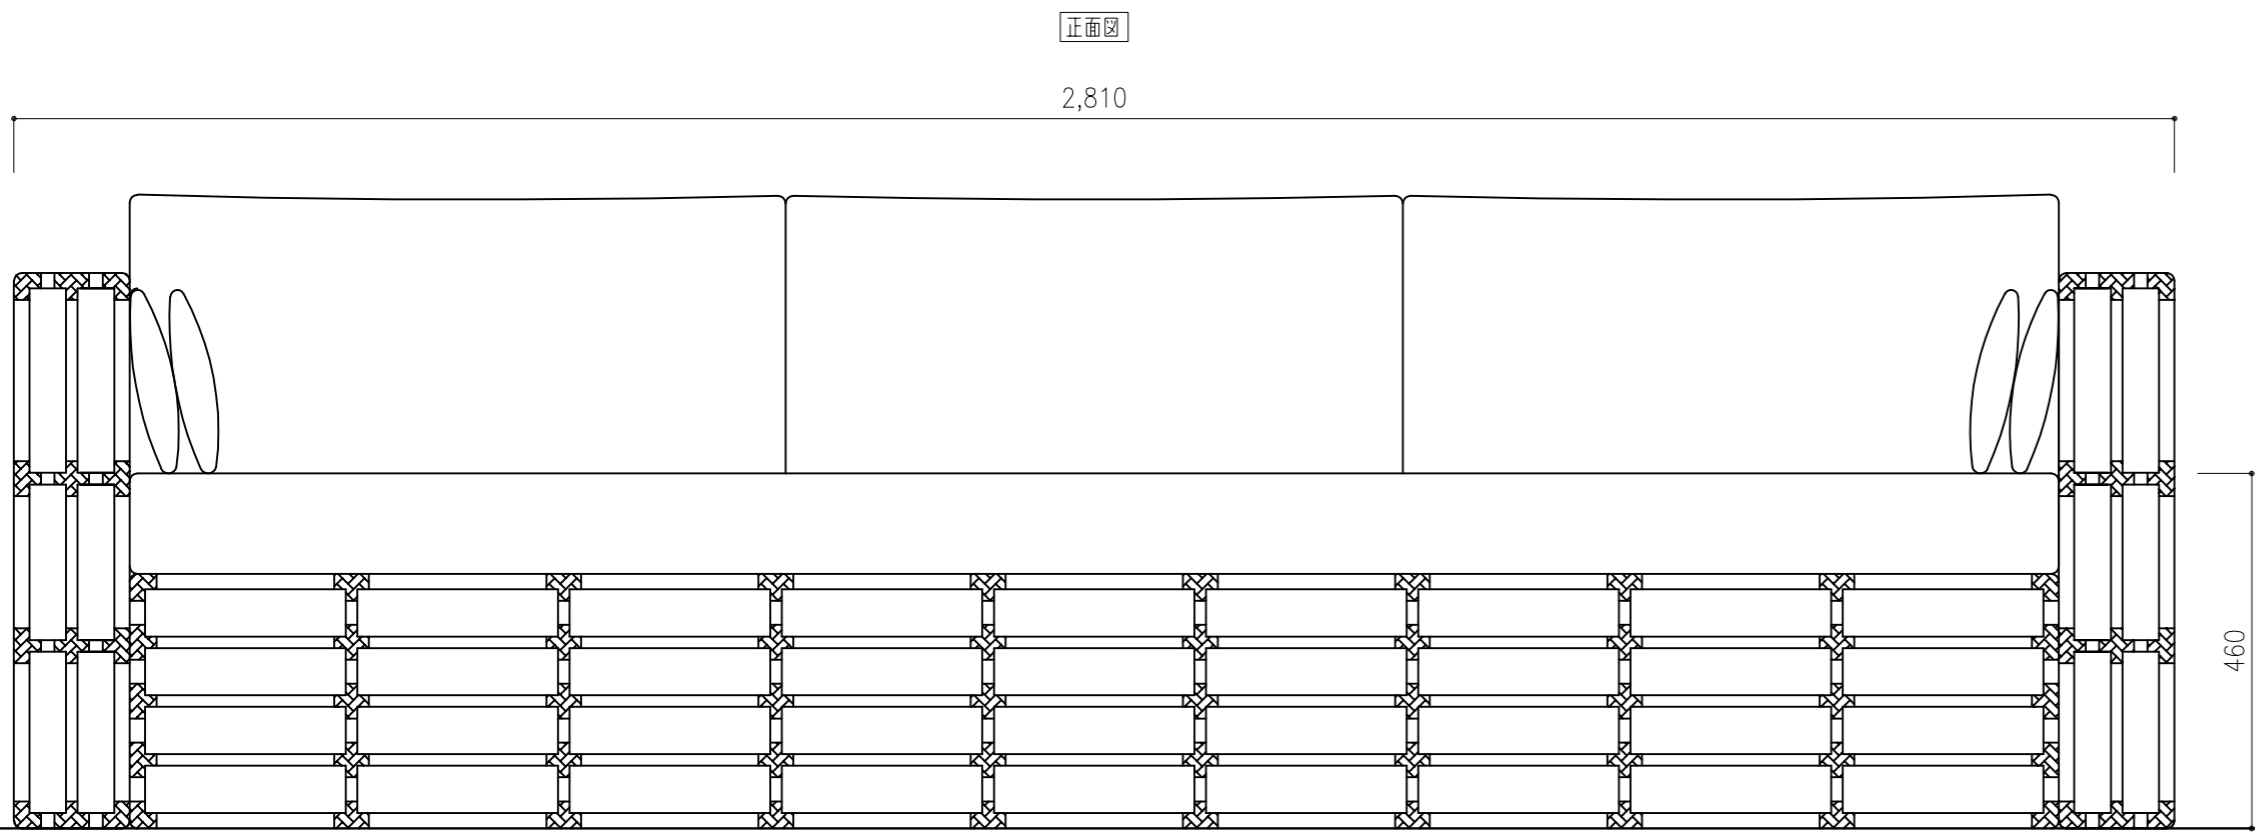

平面図

正面図

側面図

この図面は「イノベート株式会社」に帰属します。

MEMO
2022.06.27
2022.07.08
2022.09.05

SCALE
1/10
DATA
2022.05.16

TITLE
INV-SW81
SW81 3P Sofa 3Pソファ

作図印	確認印	御承認印	図面番号
INNOVATE™			