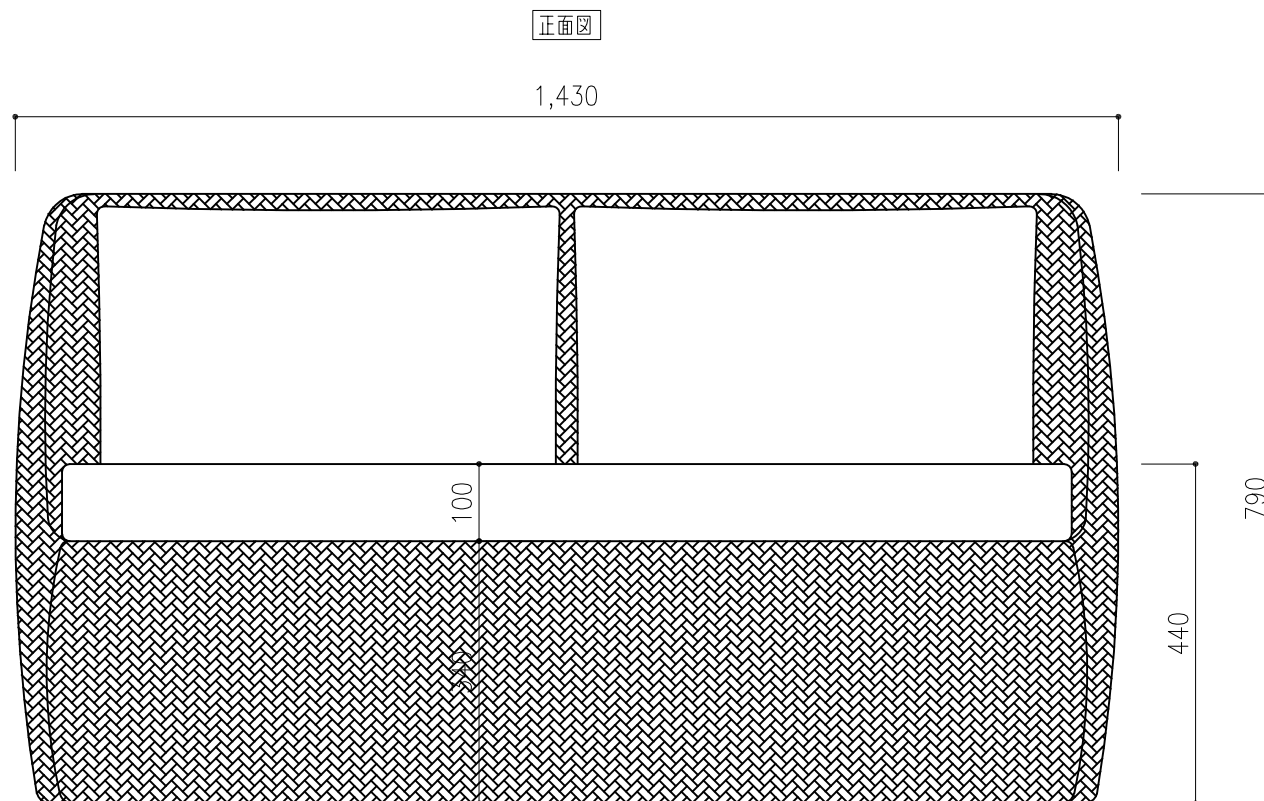

平面図

正面図

側面図

この図面は「イノベート株式会社」に帰属します。

MEMO

2022.06.10
2022.07.06
2022.09.05

SCALE

1/10

DATA

2022.05.16

TITLE

INV-SW80-2

SW80 2P Sofa 2Pソファ

作図印

確認印

御承認印