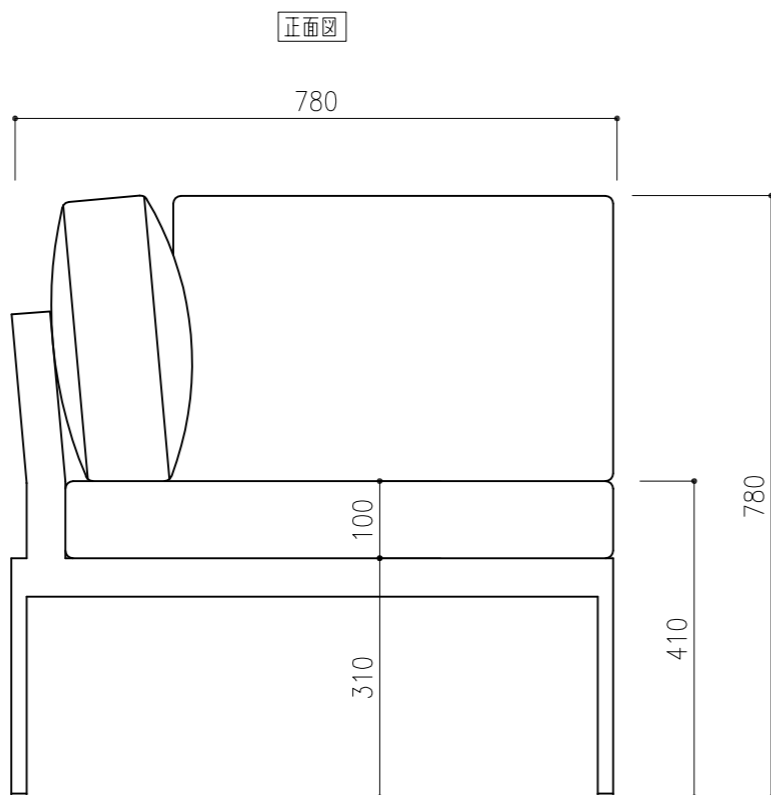

平面図

正面図

側面図

この図面は「イノベート株式会社」に帰属します。

MEMO
2022.06.27
2022.07.06

SCALE	1/10
DATA	2022.05.13

TITLE
INV-SW36-C
SW36 Corner Sofa コーナーソファ

作図印	確認印	御承認印	図面番号
INNOVATE			