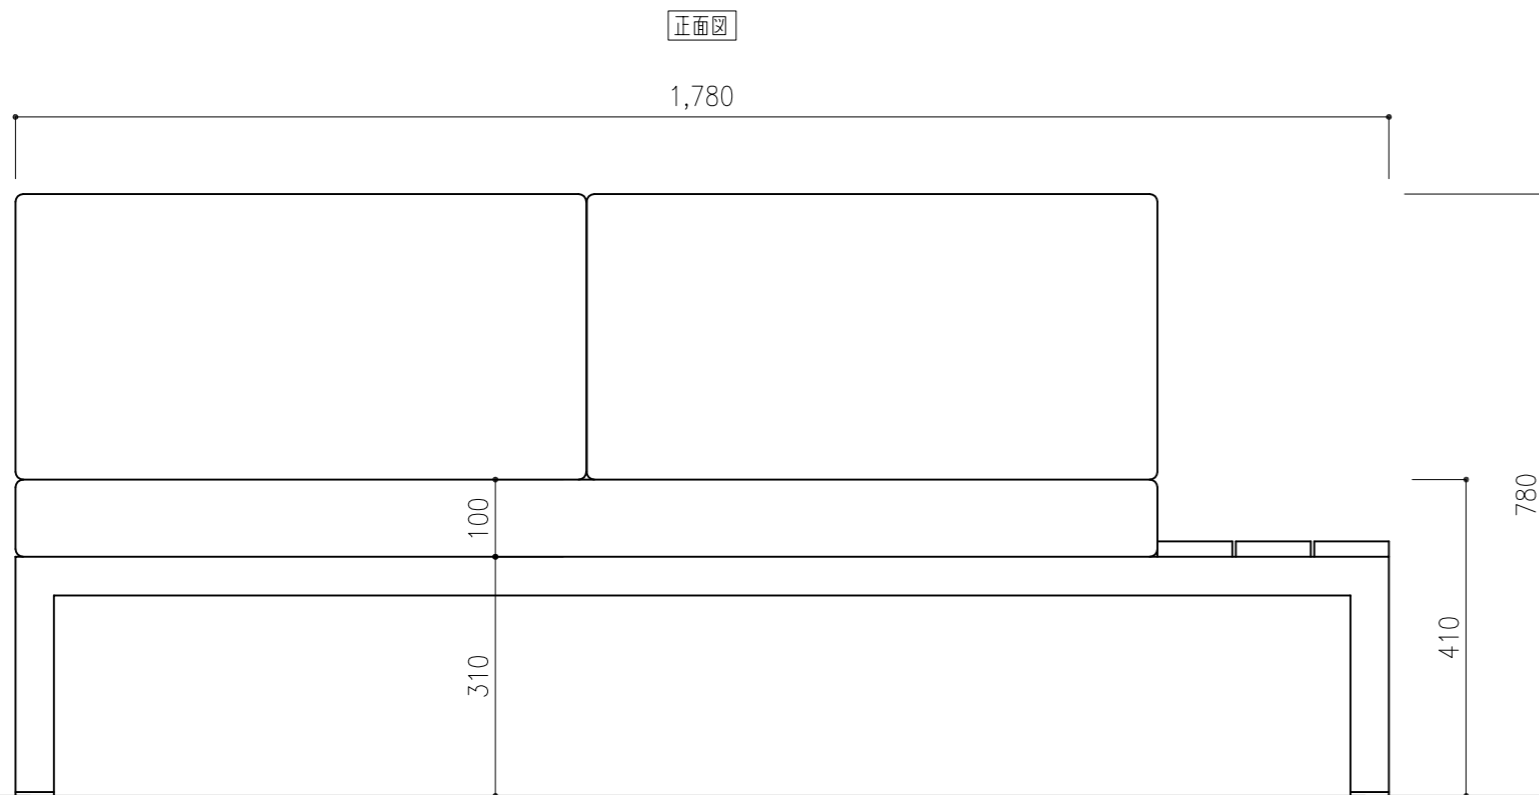

平面図

正面図

側面図

この図面は「イノベート株式会社」に帰属します。

MEMO

2022.06.22
2022.07.06
2022.09.05

SCALE

1/10

DATA

2022.05.13

TITLE

INV-SW36-2

SW36 2P Sofa 2Pソファー

作図印

確認印

御承認印

図面番号

INNOVATE