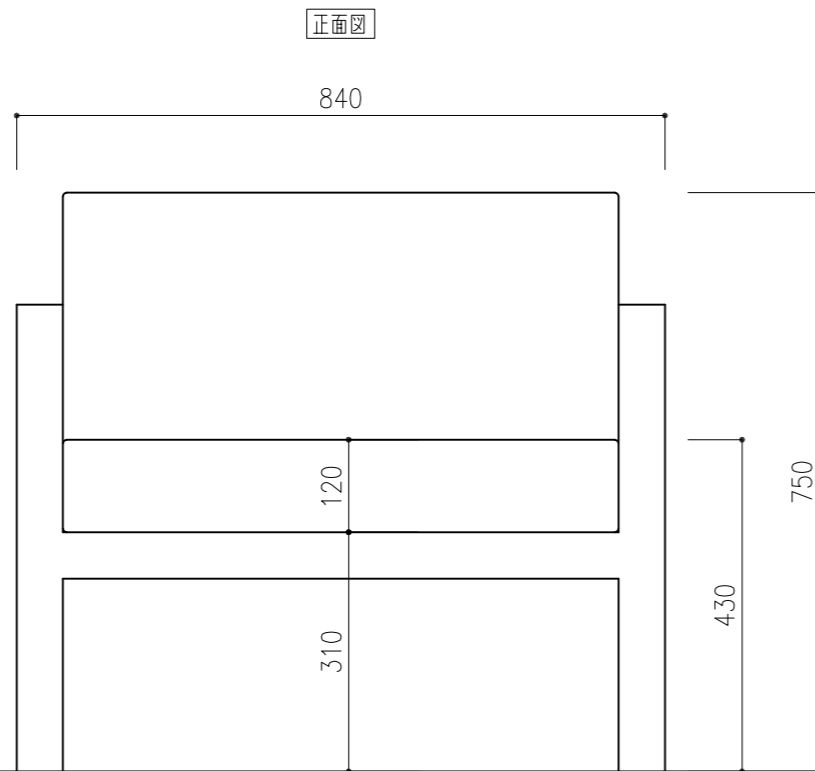

平面図

正面図

側面図

この図面は「イノベート株式会社」に帰属します。

MEMO

2022.06.10  
2022.07.06  
2022.09.05

SCALE

1/10

TITLE

INV-SW32-1

DATA

2022.05.13

SW32 1P Sofa 1Pソファー

作図印

確認印

御承認印

図面番号

INNOVATE