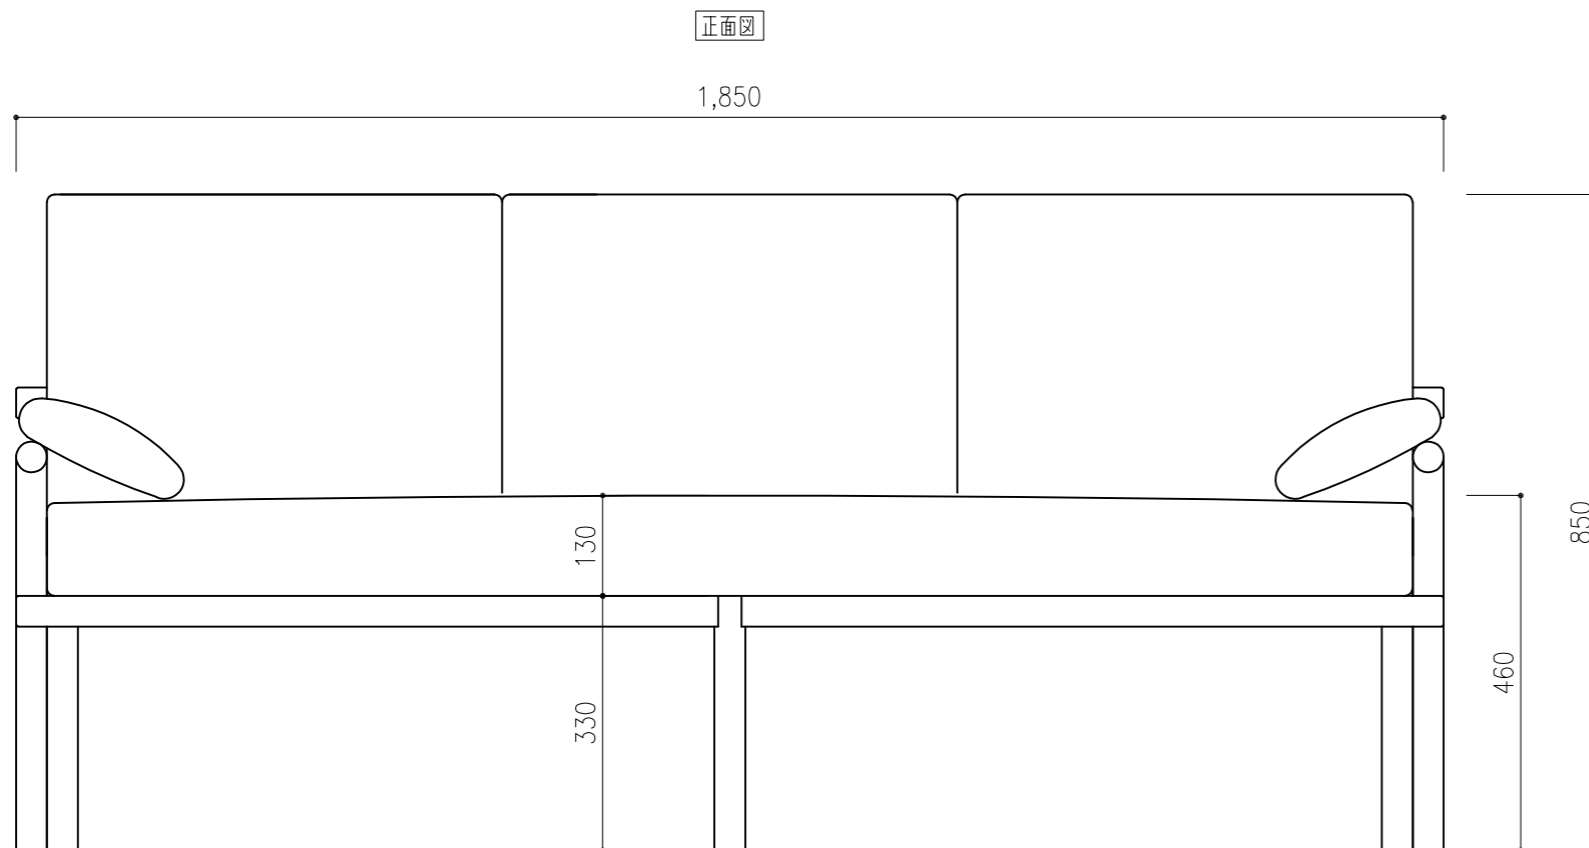

平面図

正面図

側面図

この図面は「イノベート株式会社」に帰属します。

MEMO

2022.06.27  
2022.07.06  
2022.09.05

SCALE

1/10

DATA

2022.05.11

TITLE

INV-SW07-3

SW07 3P Sofa 3Pソファー

作図印

確認印

御承認印