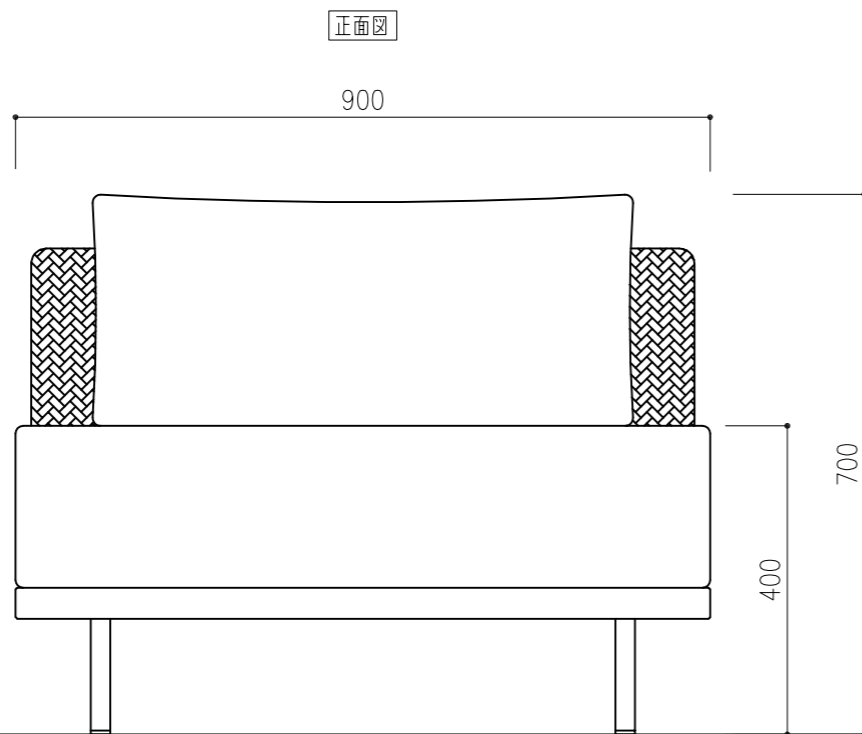

平面図

正面図

側面図

この図面は「イノベート株式会社」に帰属します。

MEMO
 2022.09.05

SCALE 1/10
 DATA 2022.07.06

TITLE INV-SW01-1
 SW01 1P Sofa 1Pソファ

作図印	確認印	御承認印	図面番号
INNOVATE™			