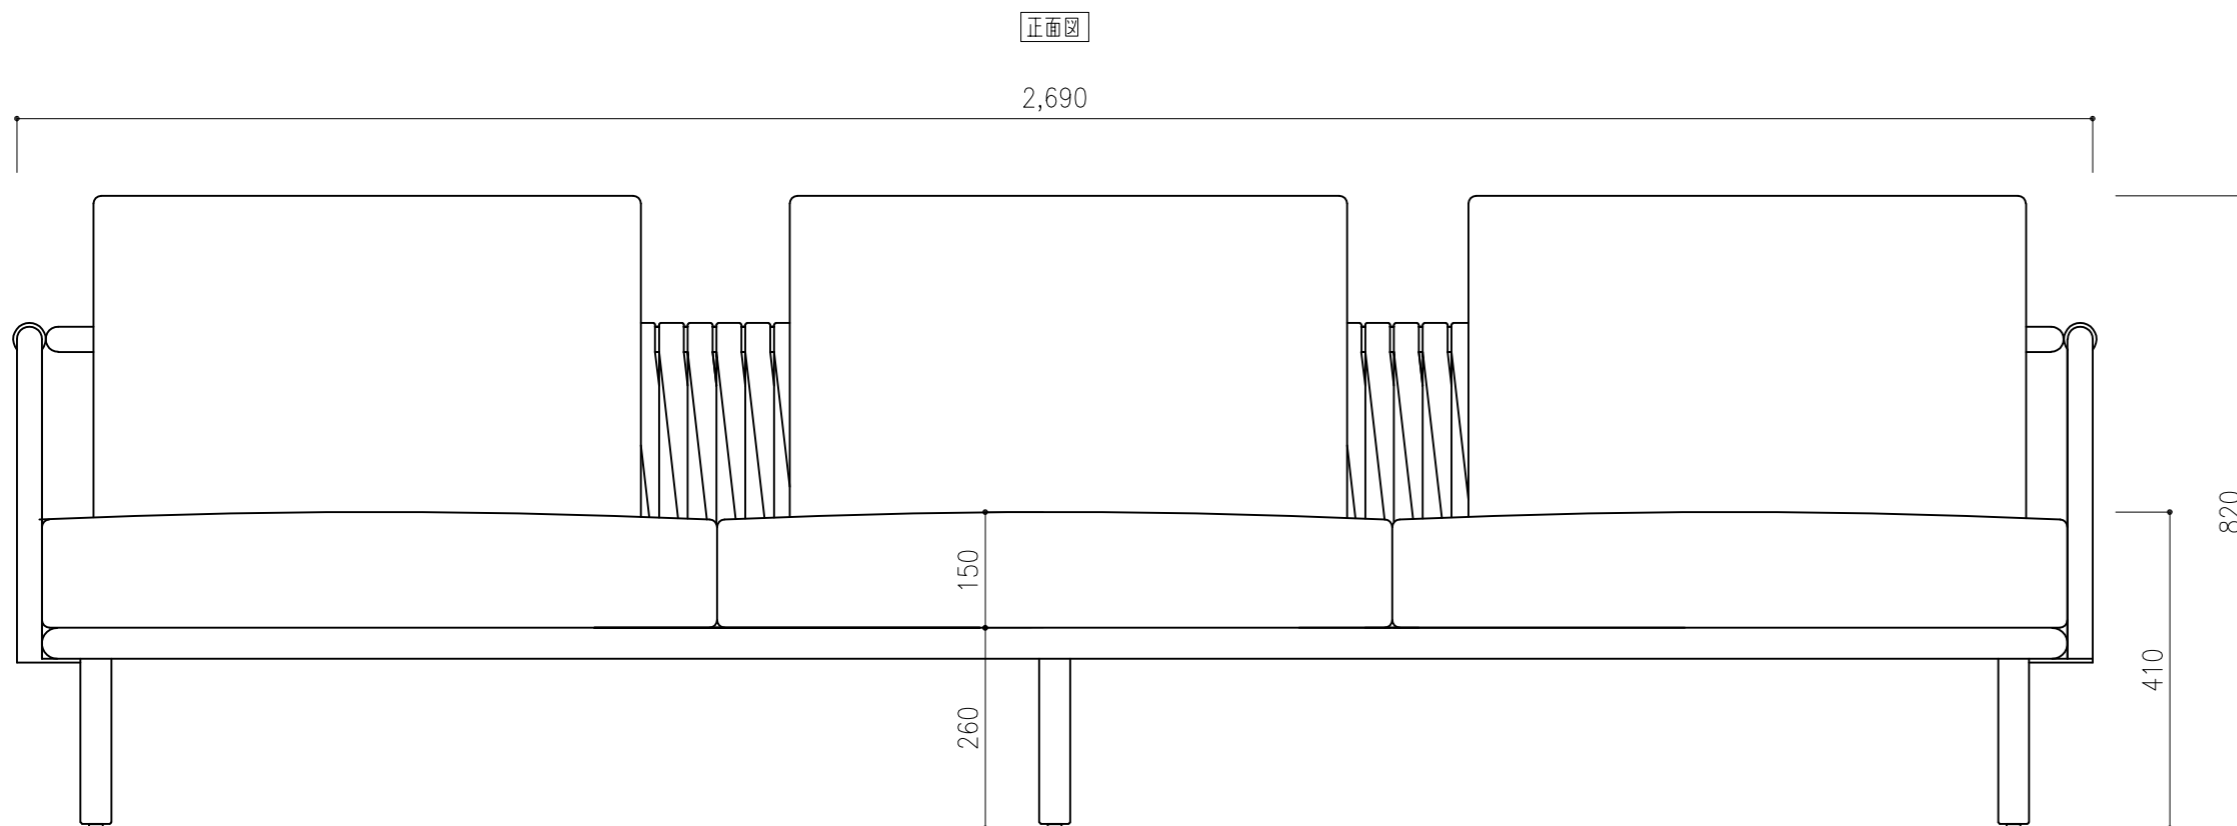

正面図

この図面は「イノベート株式会社」に帰属します。

MEMO

2022.06.21
2022.07.06
2022.09.05

SCALE

1/10

DATA

2022.05.10

TITLE

INV-SS55-3

SS55 3P Arm Sofa 3Pソファー

作図印

確認印

御承認印

図面番号

INNOVATE™