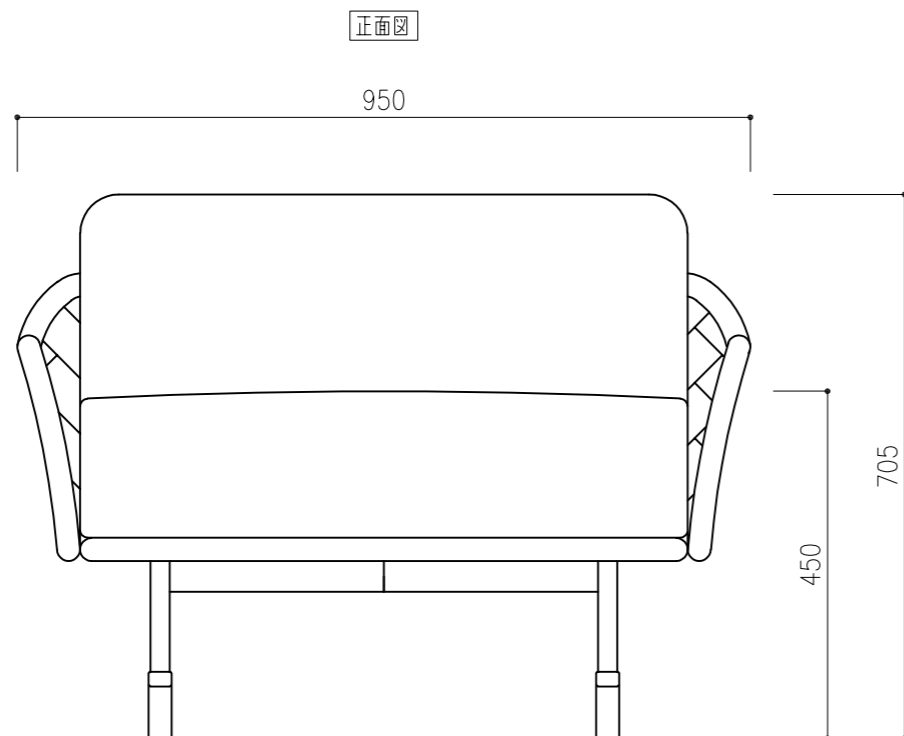

平面図

正面図

側面図

この図面は「イノベート株式会社」に帰属します。

MEMO
2022.09.05
2022.09.08

SCALE	1/10
DATA	2022.08.05

TITLE
INV-CB60-R
SB91 Rocking Chair ロッキングチェア

作図印	確認印	御承認印	図面番号
INNOVATE™			