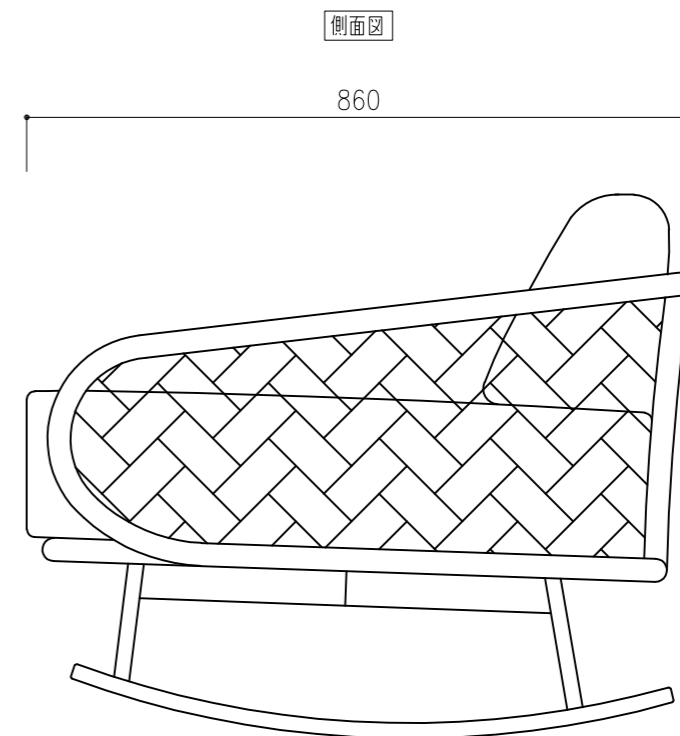

平面図

正面図

側面図

この図面は「イノベート株式会社」に帰属します。

MEMO
2022.09.05
2022.09.08

SCALE	1/10
DATA	2022.08.05

TITLE
INV-CB60-R
SB91 Rocking Chair ロッキングチェア

作図印	確認印	御承認印	図面番号
INNOVATE™			