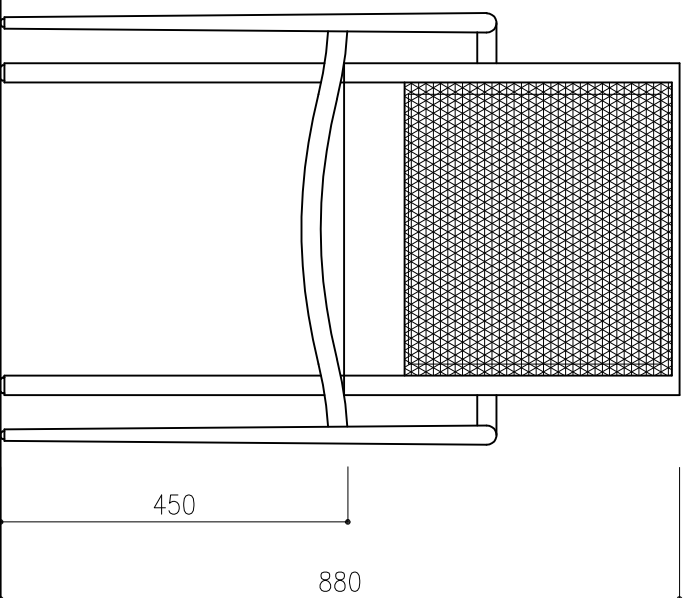

この図面は「イノベート株式会社」に帰属します。

MEMO

SCALE

1/10

TITLE

INV-BKPL-DC

DATA

2023.08.30

POLO Dining Chair タイニングチェア

作図印

確認印

御承認印

図面番号

INNOVATE

INV-BKPL-DC
W560xD620xH880xSH450