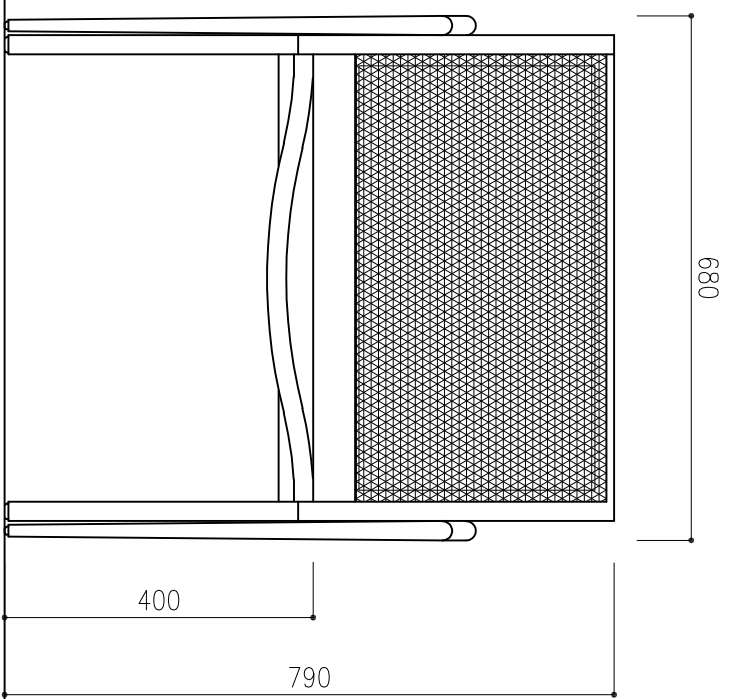

平面図

正面図

側面図

この図面は「イノベート株式会社」に帰属します。

MEMO

SCALE

1/10

TITLE

INV-BKPL-S1

作図印

確認印

御承認印

図面番号

DATA

2023.08.30

POLO 1P Sofa 1Pソファ

INNOVATE

INV-BKPL-S1

W680xD790XH790×SH400