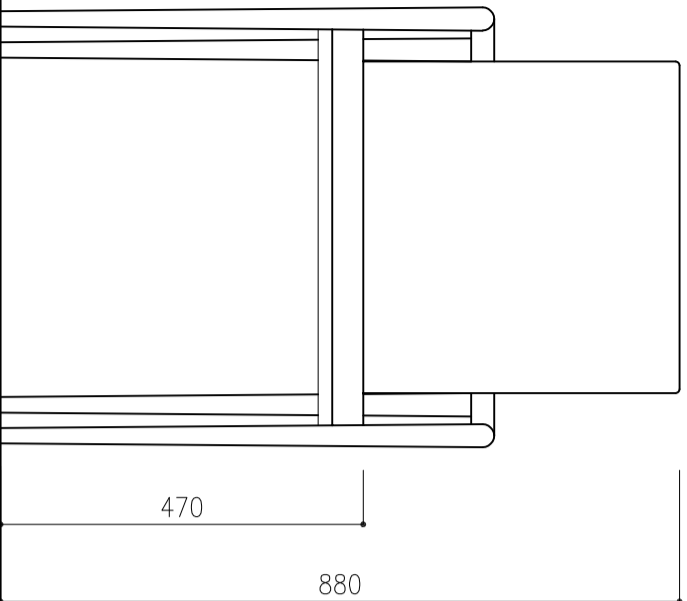

この図面は「イノベート株式会社」に帰属します。

MEMO

2023.11.16

SCALE

1/10

DATA

2023.09.15

TITLE

INV-MXPHO-DC

PHOENIX Chair ダイニングチェア

作図印

確認印

御承認印

図面番号

IMNOVATE™

INV-MXPHO-DC

W570xD580xH880xSH470