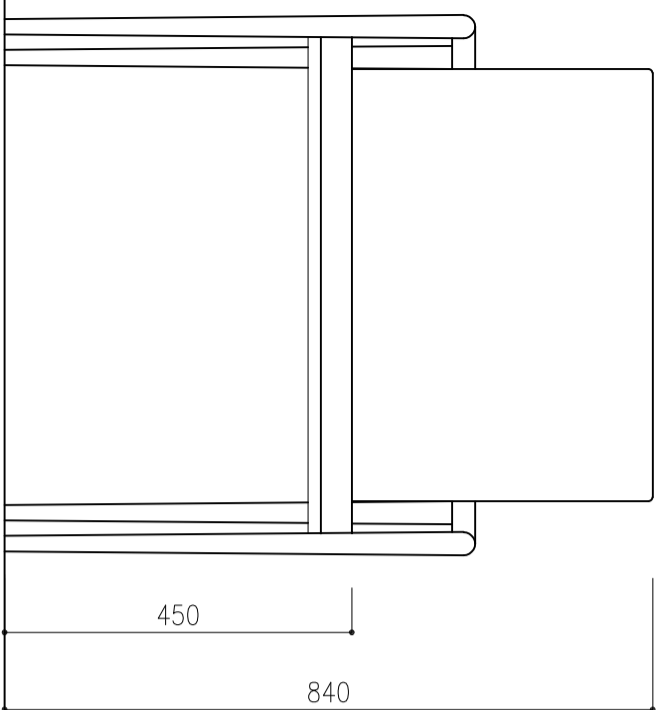

この図面は「イノベート株式会社」に帰属します。

MEMO

2023.11.16

SCALE

1/10

DATA

2023.09.15

TITLE

INV-MXPHO-S1

PHOENIX 1P Sofa 1P ソファ

作図印

確認印

御承認印

図面番号

INNOVATE™

INV-MXPHO-S1
W700xD680xH840xSH450