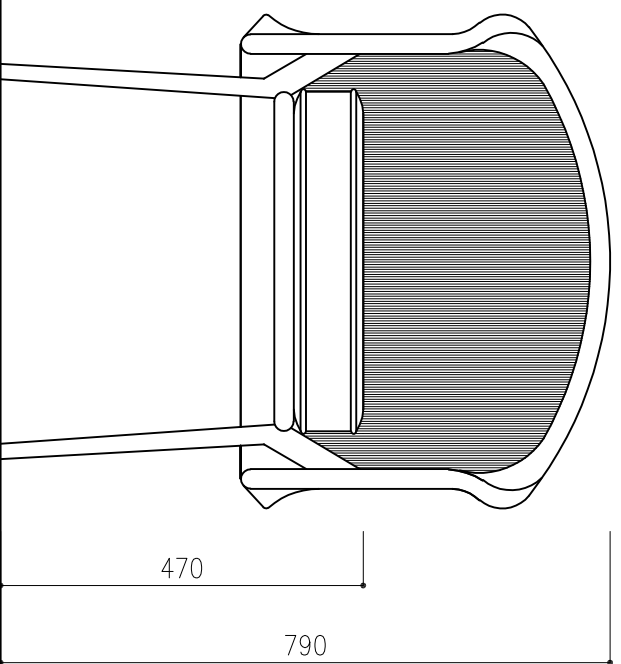

平面図

平面図

正面図

側面図

正面図

側面図

この図面は「イノベート株式会社」に帰属します。

MEMO

2023.11.16

SCALE

1/10

DATA

2023.09.21

TITLE

INV-MX-DC

MX Dining Chair ダイニングチェア

INV-MX-DC

W640xD615xH790xSH470

作図印

確認印

御承認印

図面番号

INNOVATE™