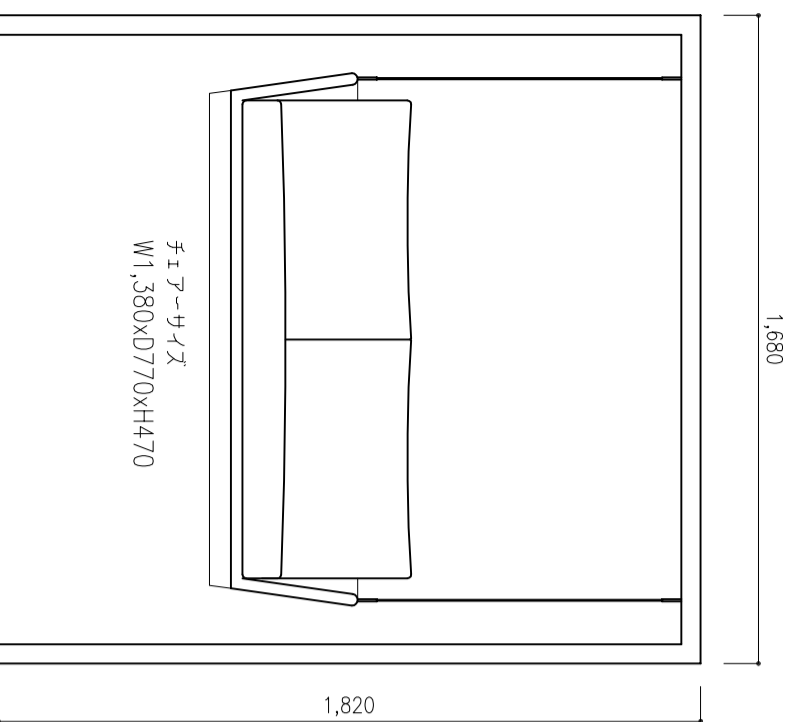

平面図

平面図

正面図

チェアサイズ
W1,380xD770xH470

側面図

正面図

側面図

この図面は「イノベート株式会社」に帰属します。

DIVA 2P Hanging Chair ハンギングチェア

INV-BKDV-HC2

チェアサイズ W1,680xD1,160xH1,820 W1,380xD770xH470

作図印

確認印

御承認印

図面番号

INNOVATE