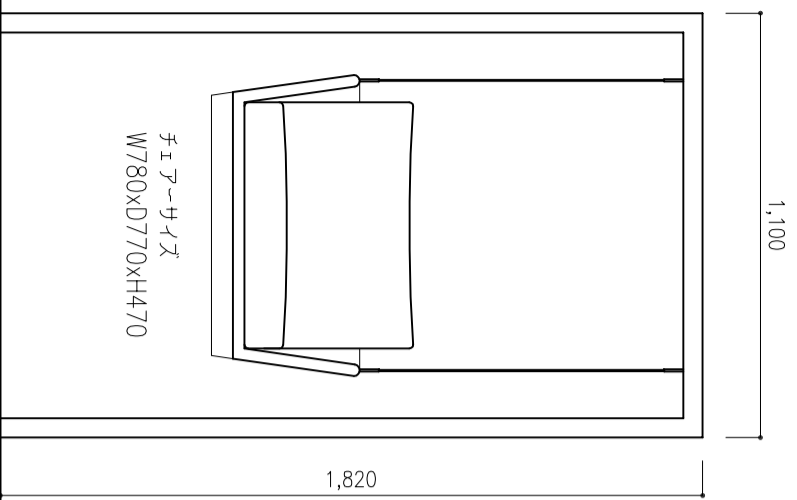

平面図

平面図

正面図

チェア-サイズ
W780xD770xH470

側面図

正面図

側面図

この図面は「イノベート株式会社」に帰属します。

DIVA 1P Hanging Chair ハンギングチェア

INV-BKDV-HC1

チェア-サイズ

W1,100xD1,160xH1,820 W780xD770xH470

作図印

確認印

御承認印

図面番号