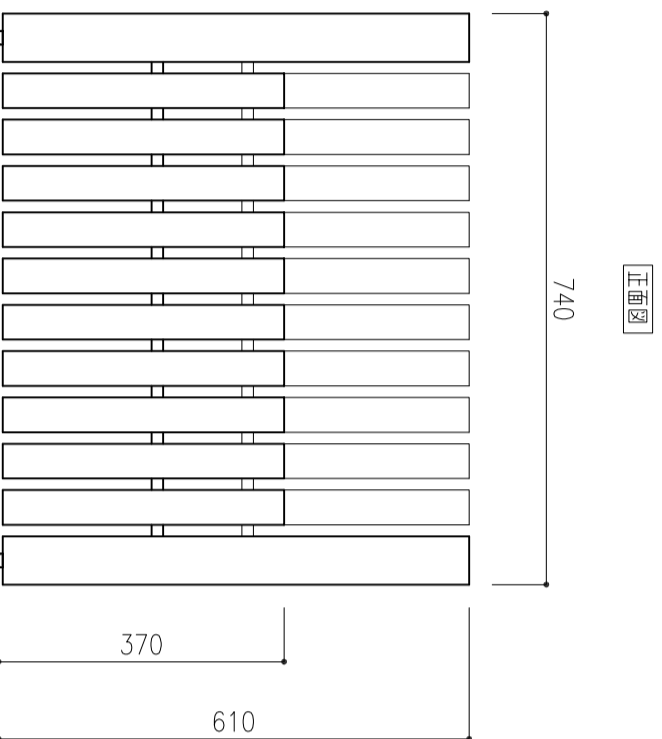

平面図

正面図

側面図

この図面は「イノベート株式会社」に帰属します。

MEMO

SCALE

1/10

TITLE

INV-BKDD-S1

DATA

2023.08.10

DD 1P Sofa 1Pソファ

作図印

確認印

御承認印

図面番号