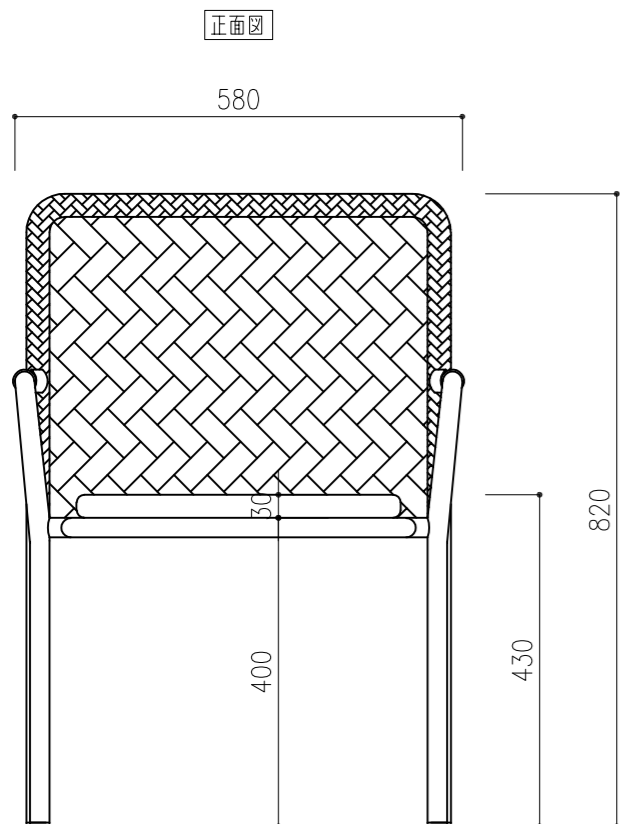

平面図

平面図

正面図

側面図

正面図

側面図

この図面は「イノベート株式会社」に帰属します。

INV-CW57  
W580xD610xH820xSH430

MEMO

2022.06.20  
2022.07.05

SCALE

1/10

TITLE

INV-CW57

DATA

2022.04.25