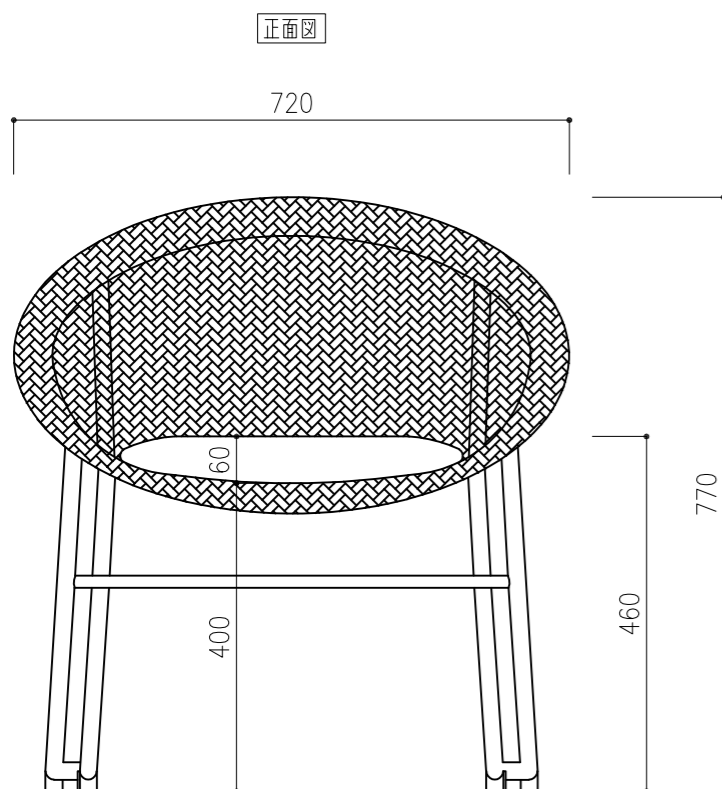

平面図

平面図

正面図

側面図

正面図

側面図

INV-CW43
W720xD680xH770xSH460

この図面は「イノベート株式会社」に帰属します。

MEMO
2022.06.20
2022.07.05
2022.08.10

SCALE
1/10
DATA
2022.04.28

TITLE
INV-CW43
CW43 Chair ダイニングチェア

作図印	確認印	御承認印	図面番号
INNOVATE™			