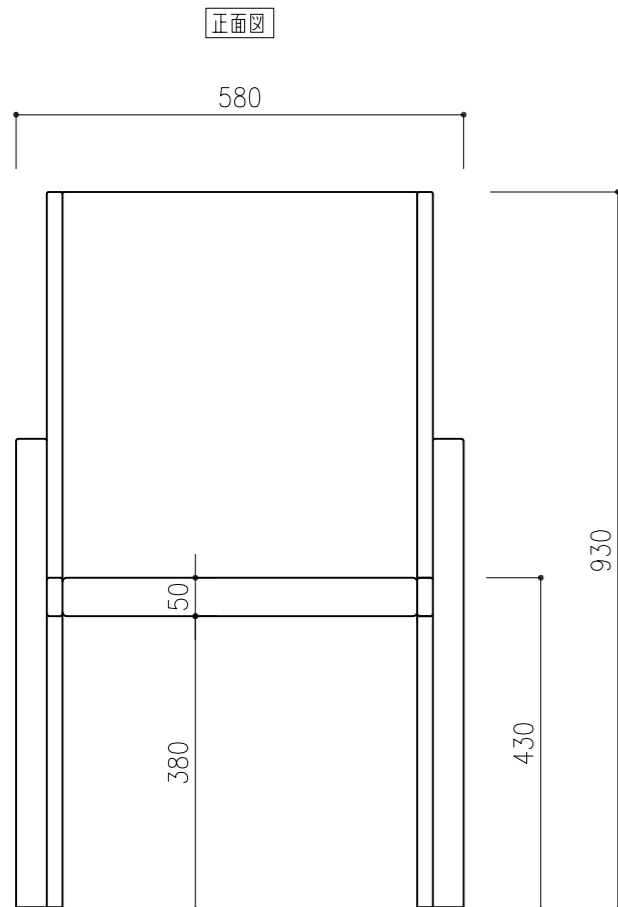

平面図

平面図

正面図

側面図

正面図

側面図

INV-CW40  
W580xD630xH930xSH430

この図面は「イノベート株式会社」に帰属します。

MEMO
2022.06.13
2022.07.05

SCALE	1/10
DATA	2022.04.19

TITLE	INV-CW40
	CW40 Chair ダイニングチェア

作図印	確認印	御承認印	図面番号
INNOVATE			