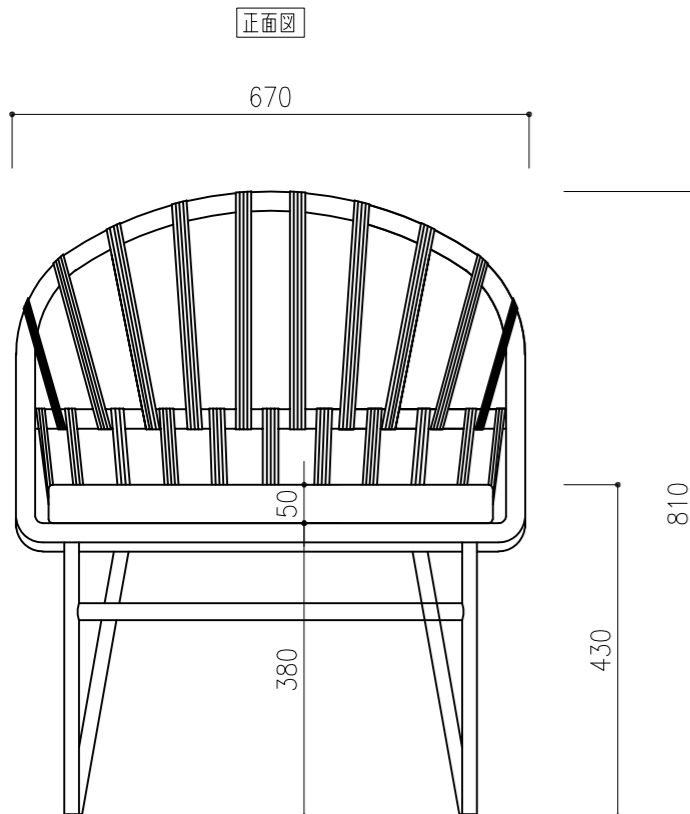

平面図

平面図

正面図

側面図

正面図

側面図

INV-CW20  
W670xD670xH810xSH430

この図面は「イノベート株式会社」に帰属します。

MEMO  
2022.06.13  
2022.07.05

SCALE 1/10  
DATA 2022.04.20

TITLE INV-CW20  
CW20 Chair ダイニングチェア

作図印	確認印	御承認印	図面番号
INNOVATE™			