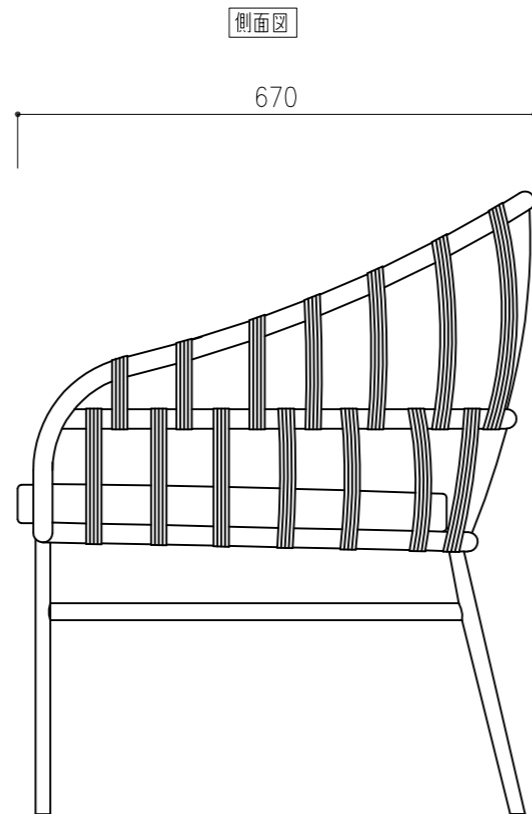

平面図

平面図

正面図

側面図

正面図

側面図

INV-CW20  
W670xD670xH810xSH430

この図面は「イノベート株式会社」に帰属します。

MEMO  
2022.06.13  
2022.07.05

SCALE 1/10  
DATA 2022.04.20

TITLE INV-CW20  
CW20 Chair ダイニングチェア

作図印	確認印	御承認印	図面番号
INNOVATE™			