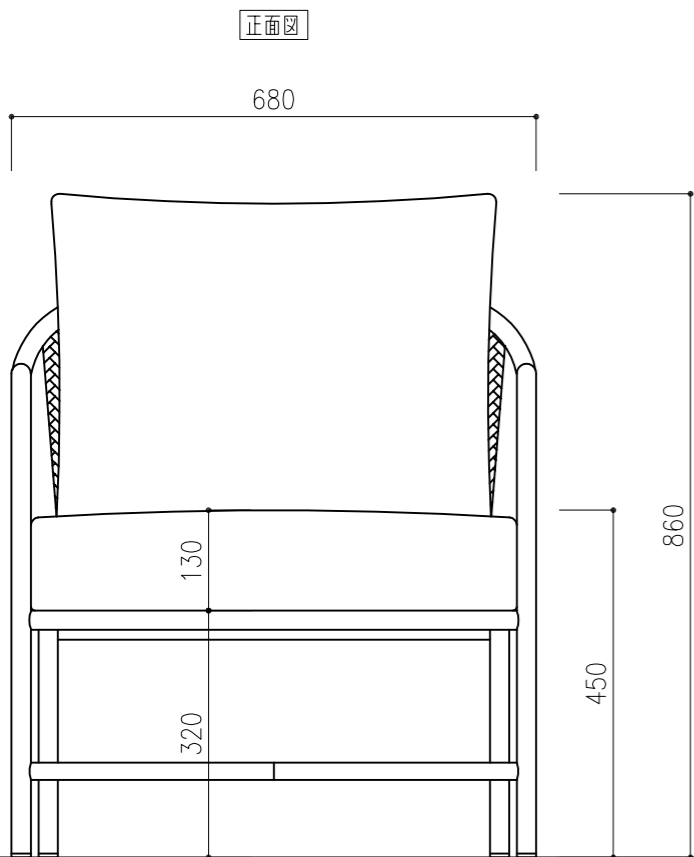

平面図

平面図

正面図

側面図

正面図

側面図

INV-CW16
W680xD750xH860xSH450

この図面は「イノベート株式会社」に帰属します。

MEMO
2022.06.13
2022.07.05
2022.09.05

SCALE
1/10
DATA
2022.04.20

TITLE
INV-CW16
CW16 Lounge Chair ラウンジチェア

作図印	確認印	御承認印	図面番号
INNOVATE			