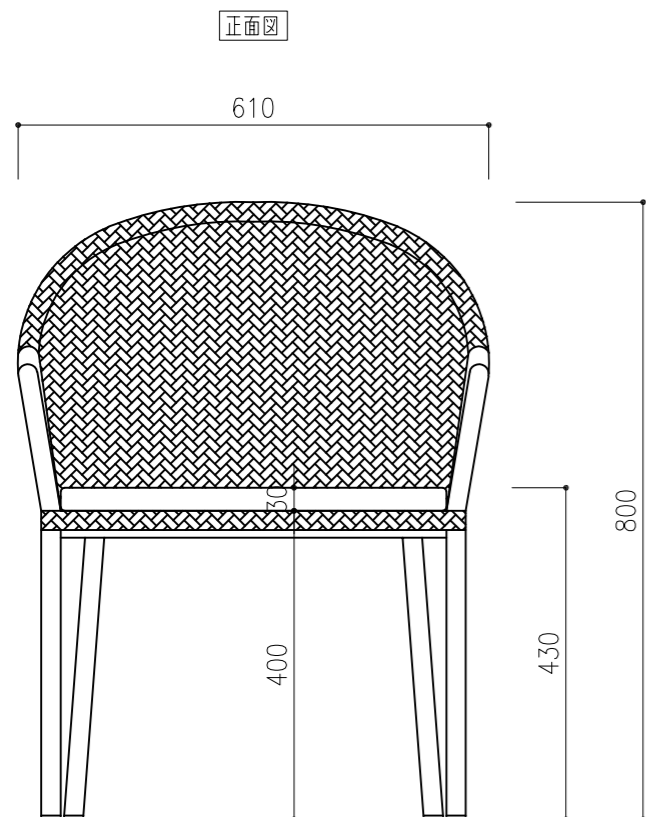

平面図

平面図

正面図

側面図

正面図

側面図

INV-CW12
W610xD670xH800xSH430

この図面は「イノベート株式会社」に帰属します。

MEMO
2022.06.14
2022.07.05

SCALE	1/10
DATA	2022.04.26

TITLE
INV-CW12
CW12 Chair ダイニングチェア

作図印	確認印	御承認印	図面番号
INNOVATE™			