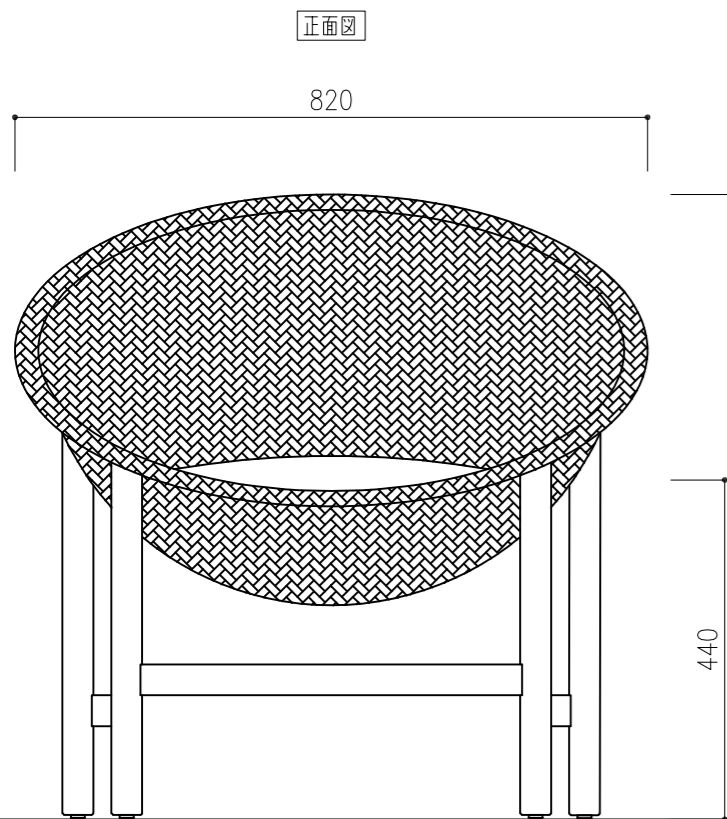

平面図

正面図

側面図

平面図

正面図

側面図

INV-CW06  
W860xD800xH810xSH440

この図面は「イノベート株式会社」に帰属します。

MEMO

---

---

---

SCALE 1/10  
DATA 2022.08.10

TITLE INV-CW06  
CW06 Lounge Chair ラウンジチェア

作図印	確認印	御承認印	図面番号
INNOVATE™			