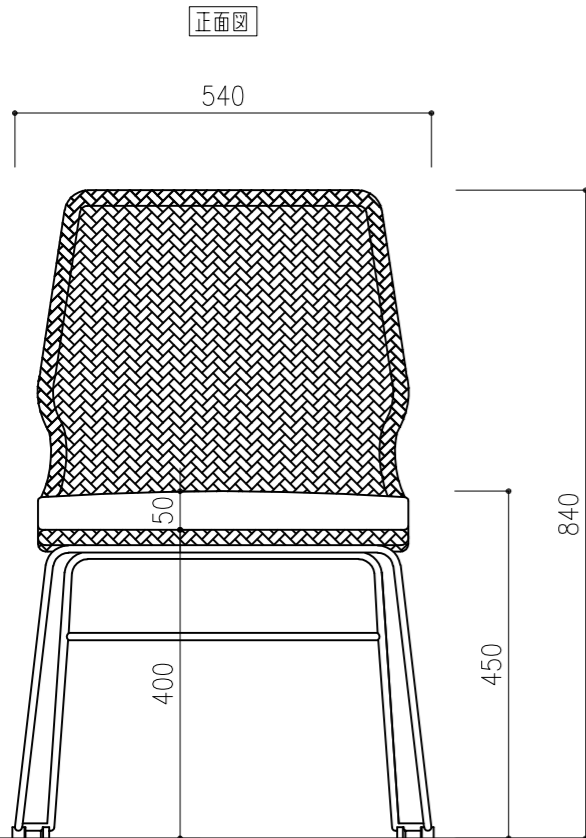

平面図

平面図

正面図

側面図

正面図

側面図

INV-CS31-S
W540xD560xH840xSH450

この図面は「イノベート株式会社」に帰属します。

MEMO
2022.06.15
2022.07.05

SCALE	1/10
DATA	2022.04.15

TITLE	INV-CS31-S
	CS31 Side Chair ダイニングチェア

作図印	確認印	御承認印	図面番号
INNOVATE			