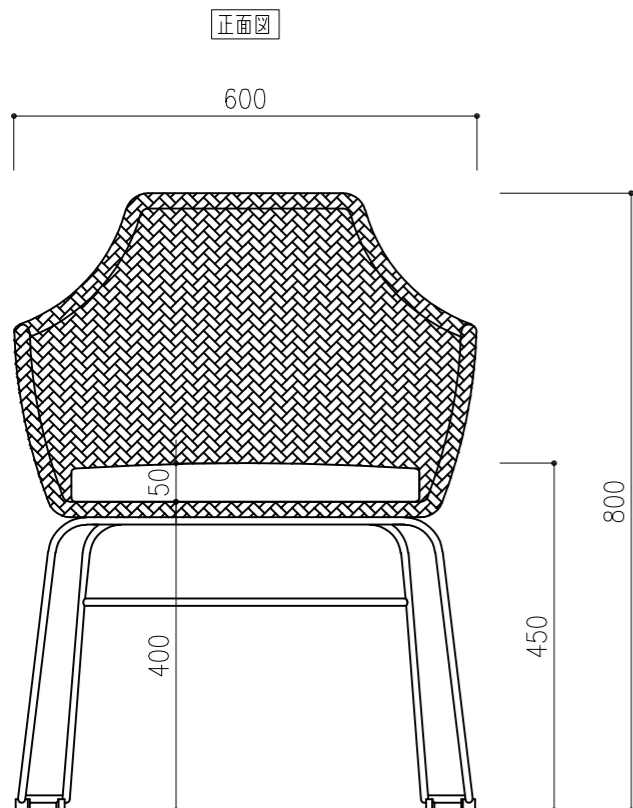

平面図

平面図

正面図

側面図

正面図

側面図

INV-CS31-A
W600xD600xH800xSH450

この図面は「イノベート株式会社」に帰属します。

MEMO
2022.06.15
2022.07.05

SCALE	1/10
DATA	2022.04.14

TITLE
INV-CS31-A
CS31 Armchair ダイニングチェア

作図印	確認印	御承認印	図面番号
INNOVATE			