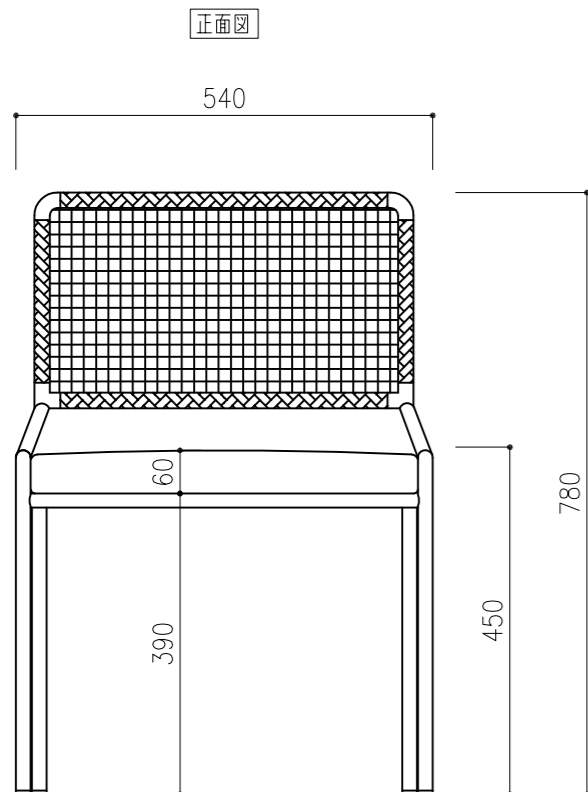

平面図

平面図

正面図

側面図

正面図

側面図

INV-CS22-S
W540xD620xH780xSH450

この図面は「イノベート株式会社」に帰属します。

MEMO
2022.06.15
2022.07.05

SCALE	1/10
DATA	2022.04.16

TITLE	INV-CS22-S
	CS22 Side Chair ダイニングチェア

作図印	確認印	御承認印	図面番号
INNOVATE			