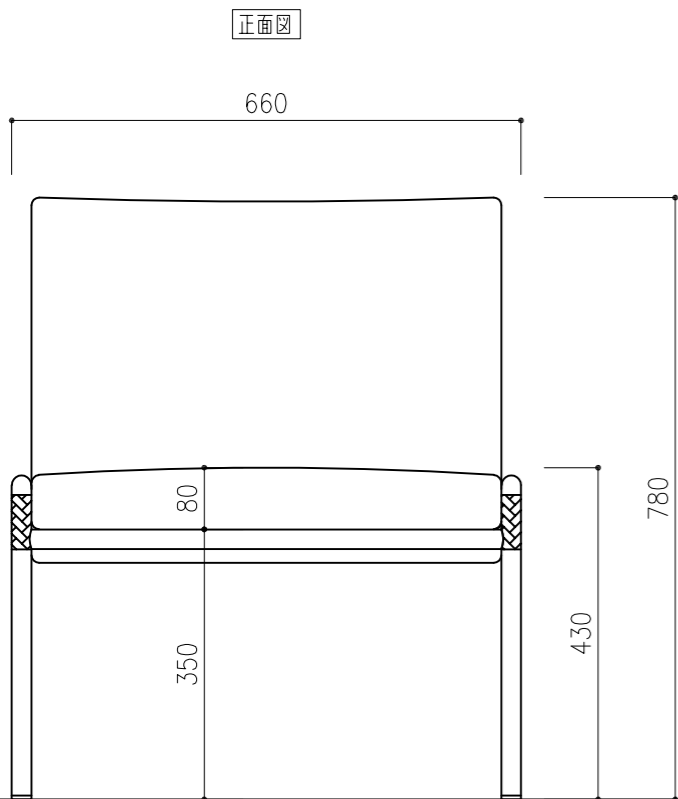

平面図

平面図

正面図

側面図

正面図

側面図

INV-CS22-L
W660xD730xH780xSH430

この図面は「イノベート株式会社」に帰属します。

MEMO
2022.06.27
2022.07.05

SCALE	1/10
DATA	2022.04.18

TITLE
INV-CS22-L
CS22 Lounge Chair ラウンジチェア

作図印	確認印	御承認印	図面番号
INNOVATE			