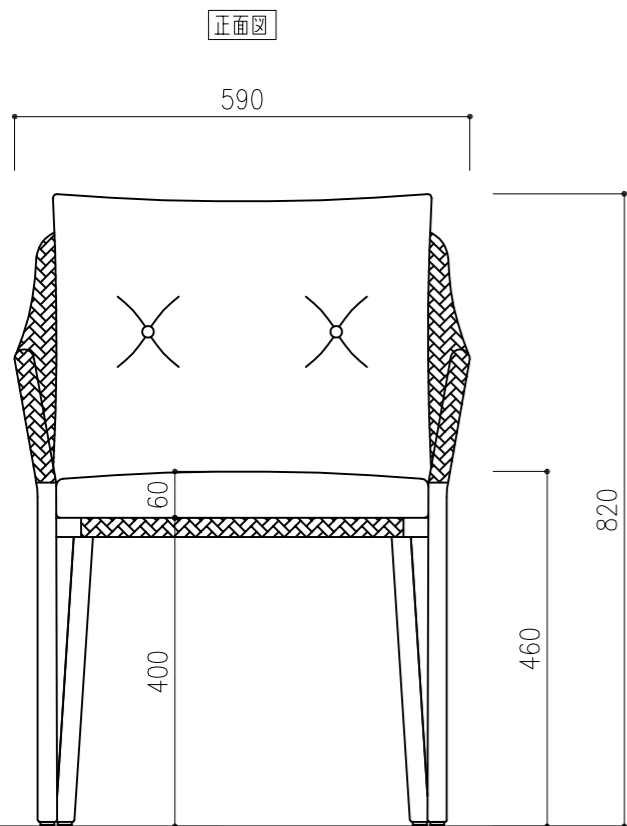

平面図

平面図

正面図

側面図

正面図

側面図

INV-CS04  
W590xD630xH820xSH460

この図面は「イノベート株式会社」に帰属します。

MEMO
2022.06.10
2022.07.05

SCALE
1/10
DATA
2022.04.16

TITLE
INV-CS04
CS04 Chair チェア

作図印	確認印	御承認印	図面番号
INNOVATE			