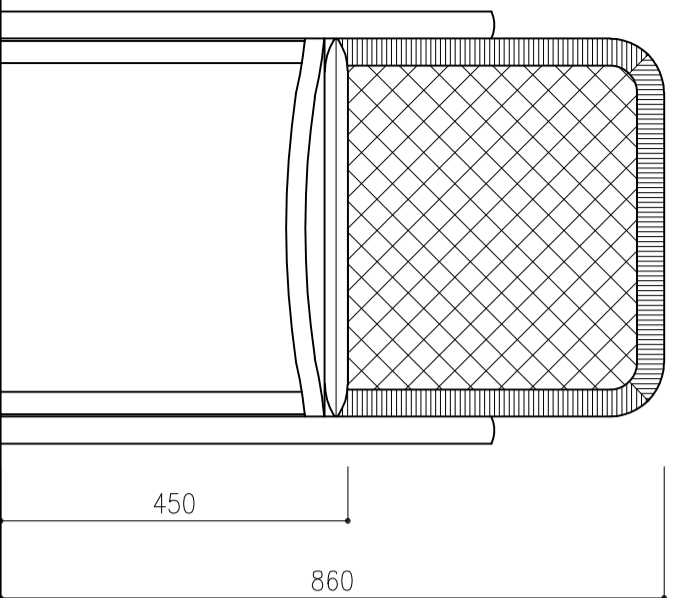

この図面は「イノベート株式会社」に帰属します。

MEMO

SCALE

1/10

TITLE

INV-BKCL-DC

DATA

2023.08.31

CLUB Dining Chair ダイニングチェア

作図印

確認印

御承認印

図面番号

INNOVATE™

INV-BKCL-DC
W560xD620XH860xSH450